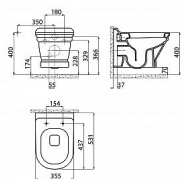

SAPHO ANTIK závěsná WC mísa, 36x53cm, bílá, AN320

» Koupelny » Závěsné WC

Kód produktu 591419

EAN 8698531144526

Značka CREAVIT Série ANTIK Rozměr 35,5x33x53,1 cm
Šířka 355 mm Výška 330 mm Hloubka 531 mm Barva Bílá
Materiál Keramika Technologie splachování Standard
Objem splachovací vody Splachování 3 l, Splachování 6 l
Tvar Retro Výbava Skryté uchycení Balení neobsahuje WC
sedátko Hmotnost / ks 26.15 kg Balení 1 ks Záruka 2 roky