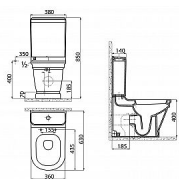

SAPHO ANTIK WC mísa kombi, zadní/spodní odpad, 37x63cm, bílá, AN360

» Koupelny » WC kombinační

Kód produktu	591415
EAN	9703010027197

Značka CREAVIT Série ANTIK Rozměr 36x40x63 cm Šířka 360 mm Výška 400 mm Hloubka 630 mm Barva Bílá Materiál Keramika Technologie splachování Standard Objem splachovací vody Splachování 3 l, Splachování 6 l Tvar Retro Výbava Odpad spodní, Odpad zadní Hmotnost / ks 34.6 kg Balení 1 ks Záruka 2 roky