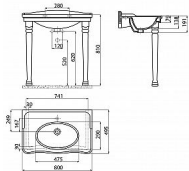

SAPHO ANTIK keramické umyvadlo 80x50cm, bílá, AN080

» Koupelny » Umyvadla a umývatka

Kód produktu	591411
EAN	8698531143659

Značka CREAVIT Série ANTIK Rozměr 80x50 cm Šířka 800 mm Hloubka 500 mm Barva Bílá Materiál Keramika Instalace Nástěnná-šrouby Typ umyvadla Klasické umyvadlo Otvor pro baterii 1 otvor Přepad ANO Tvar Retro Hmotnost / ks 25.1 kg Balení 1 ks Záruka 2 roky