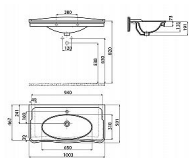

SAPHO ANTIK keramické umyvadlo 100x50cm, bílá, AN100

» Koupelny » Umyvadla a umývatka

Kód produktu 591410

EAN 8698531145950

Značka CREAVIT Série ANTIK Rozměr 100x50 cm Šířka 1000 mm Hloubka 500 mm Barva Bíl Materiál Keramika Instalace Nástěnná-šrouby Typ umyvadla Klasické umyvadlo Otvor pro baterii 1 otvor Přepad ANO Tvar Retro Hmotnost / ks 27.0 kg Balení 1 ks Záruka 2 roky