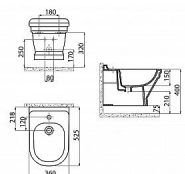

SAPHO ANTIK bidet závěsný, 36x53 cm, bílá, AN510

» Koupelny » Bidety

Kód produktu	591409
EAN	8698531144670

Značka CREAVIT Série ANTIK Rozměr 36x32,5x53 cm Šířka 360 mm Výška 325 mm Hloubka 530 mm Barva Bílá Materiál Keramika Tvar Retro Hmotnost / ks 24.7 kg Balení 1 ks Záruka 2 roky