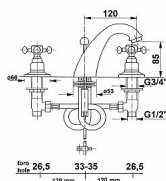

# SAPHO ANTEA tříprvková umyvadlová baterie s výpustí, chrom, 3021

» Koupelny » Vodovodní baterie » Umyvadlové baterie

Kód produktu 591408

EAN 8024587002204

Značka SAPHO Série ANTEA Šířka 305 mm Výška 123 mm  
Hloubka 120 mm Barva Chrom Materiál Mosaz Tvar Retro  
Instalace Stojánková Druh ovládání Kohoutek Výška  
výtoku 85 mm Ostatní S výpustí, Tříprvková baterie  
Hmotnost / ks 2.69 kg Balení 1 ks Záruka 6 let