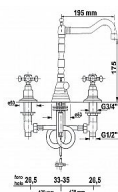

# SAPHO ANTEA tříprvková umyvadlová baterie s retro hubicí, s výpustí, chrom, 3221

» Koupelny » Vodovodní baterie » Umyvadlové baterie

Kód produktu 591407

EAN 8590913859311

Značka SAPHO Série ANTEA Šířka 305 mm Výška 225 mm  
Hloubka 195 mm Barva Chrom Materiál Mosaz Tvar Retro  
Instalace Stojánková Druh ovládní Kohoutek Výška  
výtoku 175 mm Ostatní S výpustí, Tříprvková baterie  
Hmotnost / ks 2.69 kg Balení 1 ks Záruka 6 let