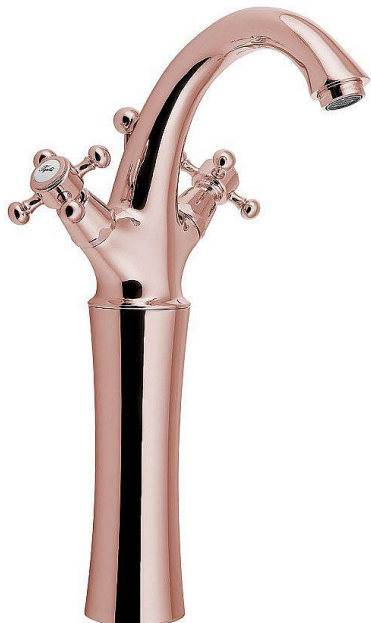

SAPHO ANTEA stojánková umyvadlová baterie vysoká s výpustí, výška 300mm, růžové zlato, 3277L

» Koupelny a WC » Vodovodní baterie » Umyvadlové baterie

Kód produktu	600671
EAN	8590913859427

Značka SAPHO
Série ANTEA
Šířka 172 mm
Výška 345 mm
Hloubka 140 mm
Barva Růžové zlato Růžové zlato
Materiál Mosaz
Tvar Retro
Instalace Stojánková
Druh ovládání Kohoutek
Výška výtoku 300 mm
Ostatní S výpustí
Hmotnost / ks 3.54 kg
Balení 1 ks
EAN 8590913859427
Taric 84818011
Záruka 6 let