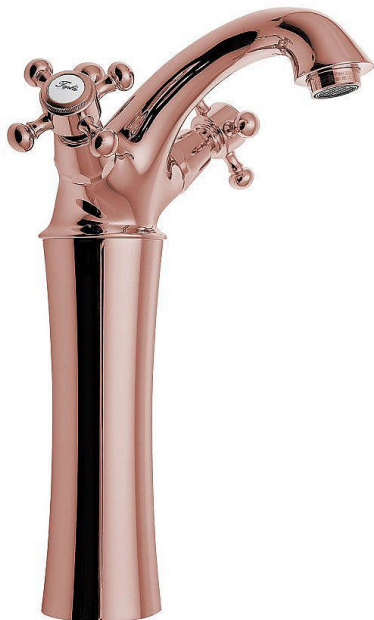

SAPHO ANTEA stojánková umyvadlová baterie vysoká s výpustí, výška 245mm, růžové zlato, 3177L

» Koupelny a WC » Vodovodní baterie » Umyvadlové baterie

Kód produktu	600665
EAN	8590913859243

Značka SAPHO
Série ANTEA
Šířka 172 mm
Výška 285 mm
Hloubka 125 mm
Barva Růžové zlato Růžové zlato
Materiál Mosaz
Tvar Retro
Instalace Stojánková
Druh ovládání Kohoutek
Výška výtoku 245 mm
Ostatní S výpustí
Hmotnost / ks 3.29 kg
Balení 1 ks
EAN 8590913859243
Taric 84818011
Záruka 6 let