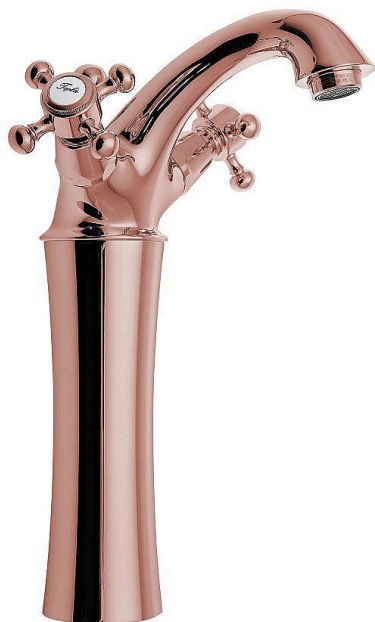

SAPHO ANTEA stojánková umyvadlová baterie vysoká s výpustí, výška 245mm, růžové zlato, 3177L

» Koupelny a WC » Vodovodní baterie » Umyvadlové baterie

Kód produktu	600665
EAN	8590913859243

Značka SAPHO
Série ANTEA
Šířka 172 mm
Výška 285 mm
Hloubka 125 mm
Barva Růžové zlato Růžové zlato
Materiál Mosaz
Tvar Retro
Instalace Stojánková
Druh ovládání Kohoutek
Výška výtoku 245 mm
Ostatní S výpustí
Hmotnost / ks 3.29 kg
Balení 1 ks
EAN 8590913859243
Taric 84818011
Záruka 6 let