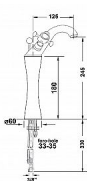

SAPHO ANTEA stojánková umyvadlová baterie vysoká s výpustí, výška 245mm, chrom, 3171L

» Koupelny » Vodovodní baterie » Umyvadlové baterie

Kód produktu	591405
EAN	8590913859182

Značka SAPHO Série ANTEA Šířka 172 mm Výška 285 mm
Hloubka 125 mm Barva Chrom Materiál Mosaz Tvar Retro
Instalace Stojánková Druh ovládání Kohoutek Výška výtoku
245 mm Ostatní S výpustí Hmotnost / ks 3.29 kg Balení 1 ks
Záruka 6 let