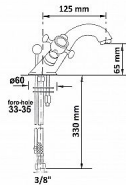

SAPHO ANTEA stojánková umyvadlová baterie s výpustí, chrom, 3171

» Koupelny » Vodovodní baterie » Umyvadlové baterie

Kód produktu	591403
EAN	8024587002396

Značka SAPHO Série ANTEA Šířka 172 mm Výška 105 mm
Hloubka 125 mm Barva Chrom Materiál Mosaz Tvar Retro
Instalace Stojánková Druh ovládání Kohoutek Výška
výtoku 65 mm Ostatní S výpustí Hmotnost / ks 2.19 kg
Balení 1 ks Záruka 6 let