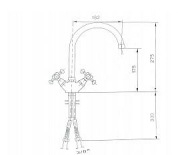

SAPHO ANTEA stojánková dřezová baterie, výška 275mm, chrom, 3091

» Koupelny » Vodovodní baterie » Dřezové baterie

Kód produktu 591402

EAN 8024587002297

Značka SAPHO Série ANTEA Výška 275 mm Hloubka 182 mm
Barva Chrom Materiál Mosaz Tvar Retro Instalace Stojánková
Druh ovládání Kohoutek Výška výtoku 175 mm Ostatní
Otočné ramínko Hmotnost / ks 1.59 kg Balení 1 ks Záruka 6
let