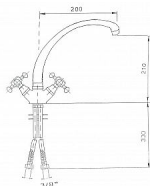

SAPHO ANTEA stojánková dřezová baterie, výška 265mm, chrom, 3111

» Koupelny » Vodovodní baterie » Dřezové baterie

Kód produktu 591401

EAN 8024587002327

Značka SAPHO Série ANTEA Výška 240 mm Hloubka 200 mm Barva Chrom Materiál Mosaz Tvar Retro Instalace Stojánková Druh ovládání Kohoutek Výška výtoku 210 mm Ostatní Otočné ramínko Hmotnost / ks 1.49 kg Balení 1 ks Záruka 6 let