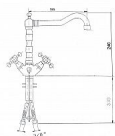

SAPHO ANTEA stojánková dřezová baterie s retro hubicí, chrom, 3121

» Koupelny » Vodovodní baterie » Dřezové baterie

Kód produktu 591400

EAN 8024587002358

Značka SAPHO Série ANTEA Výška 240 mm Hloubka 195 mm Barva Chrom Materiál Mosaz Tvar Retro Instalace Stojánková Druh ovládání Kohoutek Výška výtoku 173 mm Ostatní Otočné ramínko Hmotnost / ks 1.89 kg Balení 1 ks Záruka 6 let