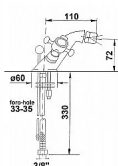

SAPHO ANTEA stojánková bidetová baterie s výpustí, chrom, 3181

» Koupelny » Vodovodní baterie » Bidetové baterie

Kód produktu 591399

EAN 8024587002426

Značka SAPHO Série ANTEA Barva Chrom Materiál Mosaz
Tvar Retro Instalace Stojánková Druh ovládání Kohoutek
Ostatní S výpustí Hmotnost / ks 1.99 kg Balení 1 ks
Záruka 6 let