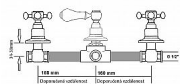

SAPHO ANTEA podomítková sprchová baterie, 2 výstupy, chrom, SET305-101

» Koupelny » Sprchy, sprchový program » Podomítkové a nadomítkové díly

Kód produktu 591398

EAN 8590913860348

Značka SAPHO Série ANTEA Barva Chrom Materiál Mosaz
Tvar Retro Instalace Podomítková Druh ovládání Kohoutek
Druh přepínače na sprchu Otočný Ostatní Dvoucestné
Hmotnost / ks 1.825 kg Balení 1 ks Záruka 6 let