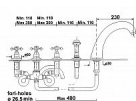

SAPHO ANTEA pětiprvková baterie na okraj vany, chrom, 3311

» Koupelny » Vodovodní baterie » Vanové baterie

Kód produktu 591397

EAN 8024587002488

Značka SAPHO Série ANTEA Šířka 500 mm Výška 220 mm
Hloubka 230 mm Barva Chrom Materiál Mosaz Tvar Retro
Instalace Na okraj vany Druh ovládání Kohoutek Hmotnost
/ ks 3.8 kg Balení 1 ks Záruka 6 let