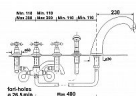

SAPHO ANTEA pětiprvková baterie na okraj vany, bronz, 3316

» Koupelny » Vodovodní baterie » Vanové baterie

Kód produktu 591396

EAN 8024587002501

Značka SAPHO Série ANTEA Šířka 500 mm Výška 220 mm
Hloubka 230 mm Barva Bronz Materiál Mosaz Tvar Retro
Instalace Na okraj vany Druh ovládání Kohoutek Hmotnost
/ ks 3.8 kg Balení 1 ks Záruka 6 let