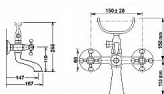

SAPHO ANTEA nástěnná vanová baterie kompletní, chrom, 3011

» Koupelny » Vodovodní baterie » Vanové baterie

Kód produktu	591394
EAN	8024587002174

Značka SAPHO Série ANTEA Šířka 210 mm Výška 265 mm
Hloubka 147 mm Barva Chrom Materiál Mosaz Tvar Retro
Instalace Nástěnná 150 mm Druh ovládání Kohoutek Druh
přepínače na sprchu Otočný Hmotnost / ks 2.9 kg Balení 1 ks
Záruka 6 let