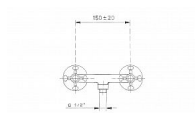

SAPHO ANTEA nástěnná sprchová baterie, chrom, 3861

» Koupelny » Vodovodní baterie » Sprchové baterie

Kód produktu 591393

EAN 8024587002549

Značka SAPHO Série ANTEA Barva Chrom Materiál Mosaz
Tvar Retro Instalace Nástěnná 150 mm Druh ovládní
Kohoutek Hmotnost / ks 1.15 kg Balení 1 ks Záruka 6 let