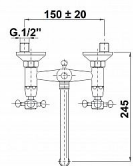

SAPHO ANTEA nástěnná baterie, horní ramínko, chrom, 3361

» Koupelny » Vodovodní baterie » Dřezové baterie

Kód produktu 591391

EAN 8590913973901

Značka SAPHO Série ANTEA Barva Chrom Materiál Mosaz
Tvar Retro Instalace Nástěnná 150 mm Druh ovládní
Kohoutek Ostatní Otočné ramínko Hmotnost / ks 1.23 kg
Balení 1 ks Záruka 6 let