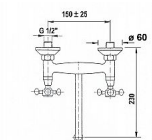

SAPHO ANTEA nástěnná baterie, chrom, 3061

» Koupelny » Vodovodní baterie » Dřezové baterie

Kód produktu 591392

EAN 8024587002266

Značka SAPHO Série ANTEA Šířka 215 mm Výška 190 mm
Hloubka 230 mm Barva Chrom Materiál Mosaz Tvar Retro
Instalace Nástěnná 150 mm Druh ovládání Kohoutek
Ostatní Otočné ramínko Hmotnost / ks 1.23 kg Balení 1 ks
Záruka 6 let