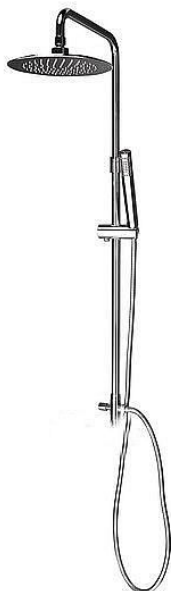

# SAPHO AIRTECH-AXIA sprchový sloup k napojení na baterii, hlavová, ruční sprcha, chrom, 990E

» Koupelny a WC » Sprchy, sprchový program » Sprchy » Sprchové soupravy + sety

Kód produktu	600088
EAN	8590913859946