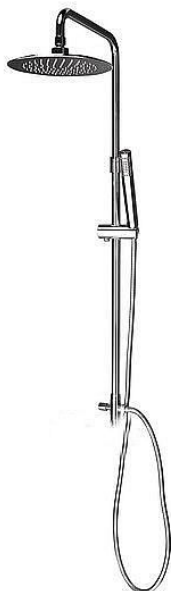

SAPHO AIRTECH-AXIA sprchový sloup k napojení na baterii, hlavová, ruční sprcha, chrom, 990E

» Koupelny a WC » Sprchy, sprchový program » Sprchy » Sprchové soupravy + sety

Kód produktu	600088
EAN	8590913859946