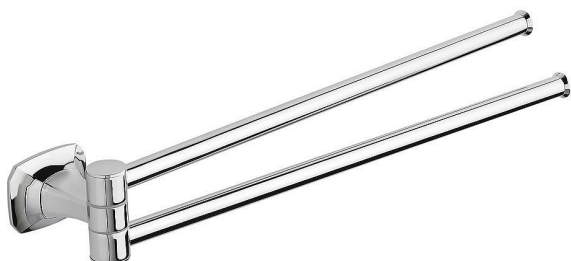

# SAPHO AIDA dvojitý držák ručníků otočný 320mm, chrom, AI021

» Koupelny a WC » Koupelnové doplňky

## Popis

Série AIDA představuje do detailů propracovaný design. Hlavním rysem jsou zkosené prolamované hrany úchytlů s jemně oblými přechody, ve kterých se láme dopadající světlo. Koupelnové doplňky AIDA nabízí chromově lesklé provedení v nesmrtelné kombinaci se satinovaným sklem.

Značka METAFORM

Série AIDA

Rozměr 328x48x57 mm

Délka 328 mm

Šířka 328 mm

Výška 48 mm

Hloubka 57 mm

Barva Chrom

Materiál Mosaz

Tvar Hranaté

Druh Držák ručníků otočný

Instalace Vrtání

Hmotnost / ks 0.905 kg

Balení 1 ks

Kód produktu 600074

EAN 8003062097263