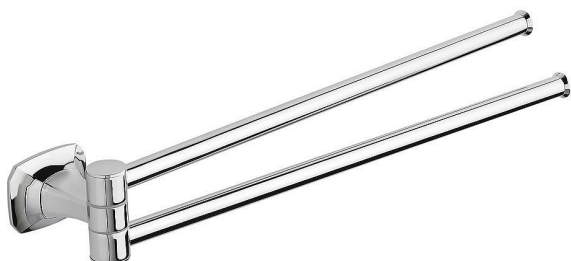

SAPHO AIDA dvojitý držák ručníků otočný 320mm, chrom, AI021

» Koupelny a WC » Koupelnové doplňky

Popis

Série AIDA představuje do detailů propracovaný design. Hlavním rysem jsou zkosené prolamované hrany úchyťů s jemně oblými přechody, ve kterých se láme dopadající světlo. Koupelnové doplňky AIDA nabízí chromově lesklé provedení v nesmrtelné kombinaci se satinovaným sklem.

Značka METAFORM

Série AIDA

Rozměr 328x48x57 mm

Délka 328 mm

Šířka 328 mm

Výška 48 mm

Hloubka 57 mm

Barva Chrom

Materiál Mosaz

Tvar Hranaté

Druh Držák ručníků otočný

Instalace Vrtání

Hmotnost / ks 0.905 kg

Balení 1 ks

Kód produktu 600074

EAN 8003062097263