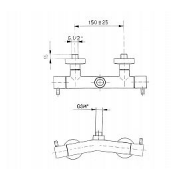

# SAPHO 486R AIRTECH nástěnná sprchová baterie ke sprchovému sloupu 990E, chrom

» Koupelny » Vodovodní baterie » Sprchové baterie

Kód produktu 591331

EAN 8024587002129

Značka SAPHO Série AIRTECH Barva Chrom Materiál Mosaz Tvar Kruhové Instalace Nástěnná 150 mm Druh ovládání Kohoutek Hmotnost / ks 2.1 kg Balení 1 ks Záruka 6 let