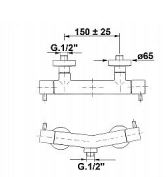

SAPHO 486 AIRTECH nástěnná sprchová baterie, chrom

» Koupelny » Vodovodní baterie » Sprchové baterie

Kód produktu 591332

EAN 8024587002099

Značka SAPHO Série AIRTECH Barva Chrom Materiál Mosaz Tvar Kruhové Instalace Nástěnná 150 mm Druh ovládání Kohoutek Hmotnost / ks 2.09 kg Balení 1 ks Záruka 6 let