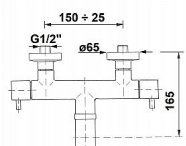

SAPHO 481 AIRTECH nástěnná vanová baterie, chrom

» Koupelny » Vodovodní baterie » Vanové baterie

Kód produktu 591333

EAN 8024587002082

Značka SAPHO Série AIRTECH Šířka 220 mm Výška 90 mm Hloubka 165 mm Barva Chrom Materiál Mosaz Tvar Kruhové Instalace Nástěnná 150 mm Druh ovládání Kohoutek Druh přepínače na sprchu Tlakový s aretací Hmotnost / ks 2.5 kg Balení 1 ks Záruka 6 let