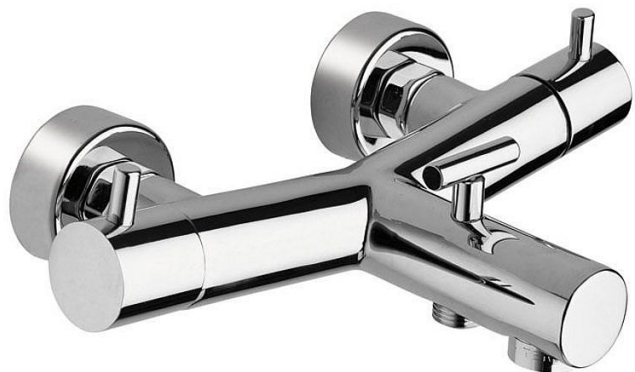

SAPHO 481 AIRTECH nástěnná vanová baterie, chrom

» Koupelny » Vodovodní baterie » Vanové baterie

Kód produktu 591333

EAN 8024587002082

Značka SAPHO Série AIRTECH Šířka 220 mm Výška 90 mm Hloubka 165 mm Barva Chrom Materiál Mosaz Tvar Kruhové Instalace Nástěnná 150 mm Druh ovládání Kohoutek Druh přepínače na sprchu Tlakový s aretací Hmotnost / ks 2.5 kg Balení 1 ks Záruka 6 let