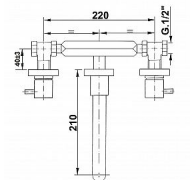

SAPHO 452 AIRTECH podomítková tříprvková umyvadlová baterie, chrom

» Koupelny » Vodovodní baterie » Umyvadlové baterie

Kód produktu 591334

EAN 8024587002075

Značka SAPHO Série AIRTECH Šířka 280 mm Výška 60 mm Hloubka 210 mm Barva Chrom Materiál Mosaz Tvar Kruhové Instalace Podomítková Druh ovládání Kohoutek Hmotnost / ks 3.34 kg Balení 1 ks Záruka 6 let