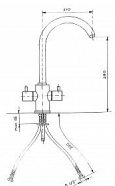

SAPHO 409 AIRTECH stojánková dřezová baterie, chrom

» Koupelny » Vodovodní baterie » Dřezové baterie

Kód produktu 591336

EAN 8024587002037

Značka SAPHO Série AIRTECH Výška 345 mm Hloubka 210 mm Barva Chrom Materiál Mosaz Tvar Kruhové Instalace Stojánková Druh ovládání Kohoutek Výška výtoku 280 mm Ostatní Otočné ramínko Hmotnost / ks 3.04 kg Balení 1 ks Záruka 6 let