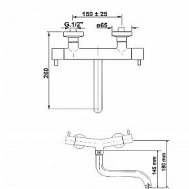

SAPHO 406 AIRTECH nástěnná baterie, chrom

» Koupelny » Vodovodní baterie » Dřezové baterie

Kód produktu 591330

EAN 8024587002020

Značka SAPHO Série AIRTECH Šířka 220 mm Výška 200 mm Hloubka 260 mm Barva Chrom Materiál Mosaz Tvar Kruhové Instalace Nástěnná 150 mm Druh ovládání Kohoutek Ostatní Otočné ramínko Hmotnost / ks 2.44 kg Balení 1 ks Záruka 6 let