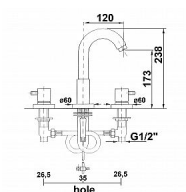

# SAPHO 402/S AIRTECH tříprvková stojánková umyvadlová baterie bez výpusti, chrom

» Koupelny » Vodovodní baterie » Umyvadlové baterie

Kód produktu 591338

EAN 8024587002006

Značka SAPHO Série AIRTECH Šířka 280 mm Výška 238 mm  
Hloubka 120 mm Barva Chrom Materiál Mosaz Tvar Kruhové  
Instalace Stojánková Druh ovládání Kohoutek Výška výtoku  
173 mm Ostatní Tříprvková baterie Hmotnost / ks 2.89 kg  
Balení 1 ks Záruka 6 let