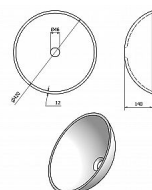

SAPHO 2501-19 AGO skleněné umyvadlo na desku 0 42 cm, zlatě oranžová

» Koupelny » Umyvadla a umývatka

Kód produktu 591325

EAN 8590913846625

Značka SAPHO Série BEAUTY Rozměr 42x14 cm Průměr 420 mm Šířka 420 mm Výška 140 mm Hloubka 420 mm Barva Zlato Materiál Sklo Instalace K postavení Typ umyvadla Umyvadlo na desku Otvor pro baterii Bez otvoru Přepad NE Tvar Kruh Kruh Hmotnost / ks 6.685 kg Balení 1 ks Záruka 2 roky