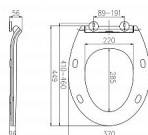

SAPHO 1703-356 ADELE WC sedátko, SLIM, Soft Close, bílá

» Koupelny » WC sedátka

Kód produktu 591321

EAN 8590913847875

Značka SAPHO Rozměr 37x44,9 cm Šířka 370 mm
Hloubka 449 mm Barva Bílá Bílá Materiál Duroplast Tvar
Oblé Výbava Easy Take (odnímatelné sedátko), SLIM
(tenké), Soft Close (pomalé sklápění) Hmotnost / ks 3.11
kg Balení 1 ks Záruka 2 roky