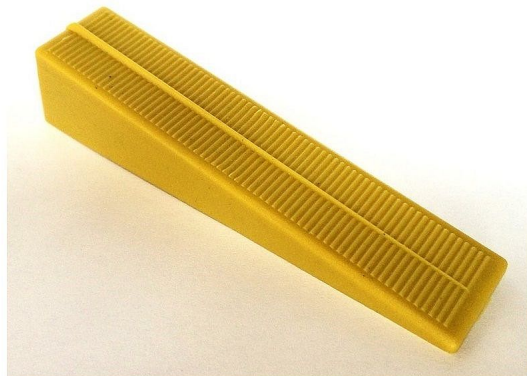

SAP3 02-05 nivelační klínek

» Koupelny a WC » Příslušenství

Kód produktu 32455

EAN 8033003737682

Díky systému SAP3 zabráníte posunu dlaždic během pokládky. Výsledkem vaší práce bude naprosto rovně obložený povrch se stejnou tloušťkou spár. SAP3 obsahuje distanční spony a nivelační klíčky určené pro přesnou pokládku velkoformátových rektifikovaných a kalibrovaných dlaždic na podlahy i stěny. Určen je jak pro velmi tenké, tak i pro silnější dlaždice do tloušťky 20 mm. Výhody a vlastnosti nivelačního systému SAP3 dokonale rovně a rychle položená dlažba bez nerovností klínek je znovupouž