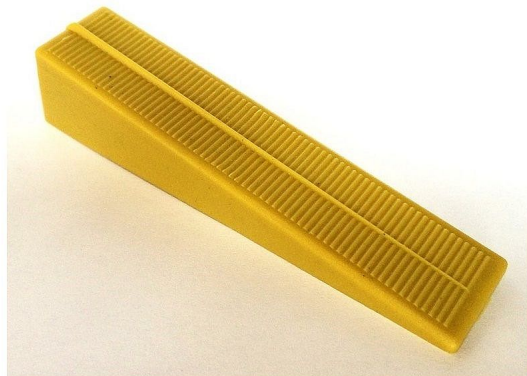

SAP3 02-05 nivelační klínek

» Koupelny a WC » Příslušenství

Kód produktu 32455

EAN 8033003737682

Díky systému SAP3 zabráníte posunu dlaždic během pokládky. Výsledkem vaší práce bude naprosto rovně obložený povrch se stejnou tloušťkou spár. SAP3 obsahuje distanční spony a nivelační klínky určené pro přesnou pokládku velkoformátových rektifikovaných a kalibrovaných dlaždic na podlahy i stěny. Určen je jak pro velmi tenké, tak i pro silnější dlaždice do tloušťky 20 mm.

Výhody a vlastnosti nivelačního systému SAP3

dokonale rovně a rychle položená dlažba bez nerovností
klínek je znovupoužitelný, dokupujete pouze spony
systém zabrání posunu dlaždic během pokládky
použitím SAP3 zajistíte stejnou tloušťku spáry po celé ploše
snadná a rychlá pokládka dlaždic na vodorovnou i svislou plochu