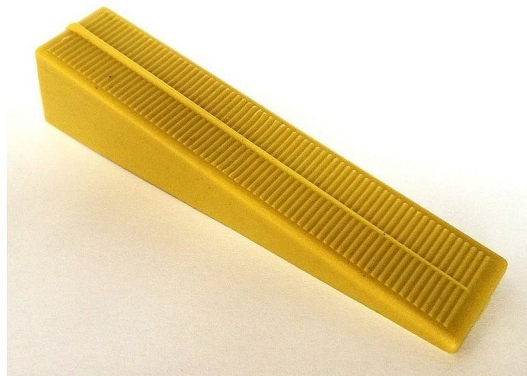

SAP3 02-05 nivelační klínek

» Koupelny » Příslušenství

Kód produktu 32455

EAN 8033003737682

Díky systému SAP3 zabráníte posunu dlaždic během pokládky. Výsledkem vaší práce bude naprosto rovně obložený povrch se stejnou tloušťkou spár. SAP3 obsahuje distanční spony a nivelační klíčky určené pro přesnou pokládku velkoformátových rektifikovaných a kalibrovaných dlaždic na podlahy i stěny. Určen je jak pro velmi tenké, tak i pro silnější dlaždice do tloušťky 20 mm. Výhody a vlastnosti nivelačního systému SAP3 dokonale rovně a rychle položená dlažba bez nerovností klínek je znovupouž