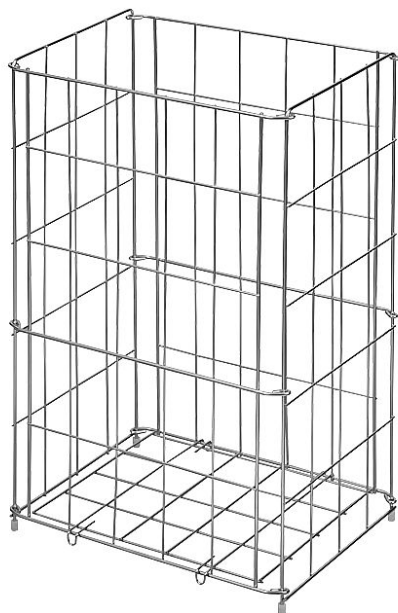

Sanela SLZN 43 Nerezový drátěný koš na postavení na zem

» Koupelny » Nerezový program

Kód produktu 30744

EAN 8591385954306

VLASTNOSTI - objem 47l - rozměry 540 x 340 x 260 mm - nerez

Cena bez DPH 1 357,85 Kč