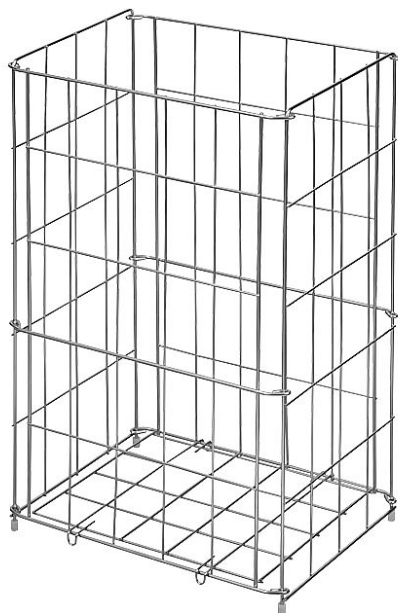

Sanela SLZN 43 Nerezový drátěný koš na postavení na zem

» Koupelny a WC » Nerezový program

Kód produktu 30744

EAN 8591385954306

VLASTNOSTI - objem 47l - rozměry 540 x 340 x 260 mm - nerez

Cena bez DPH 1 357,85 Kč