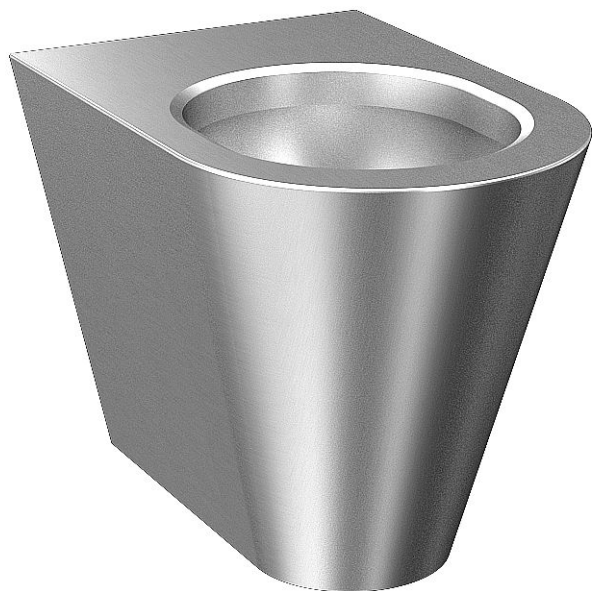

Sanela SLWN 05 Nerezové antivandalové WC na podlaze stojící

» Koupelny a WC » Nerezový program

Kód produktu 26978

EAN 8591385940507

VLASTNOSTI - antivandalové provedení - použití pro věznice - na podlaze stojící WC kónického tvaru k uchycení na stěnu - montáž přes závitové tyče (M10, délka 190 mm) z druhé strany stěny - materiál CrNi 18/10 (AISI - 304), tloušťka 1,2 mm - vyztužené polyuretanem (snížená hlučnost, zvýšená pevnost) - povrch matný Typ WC: na podlaze stojící Montáž: z druhé strany stěny (závitové tyče) Druh: WC