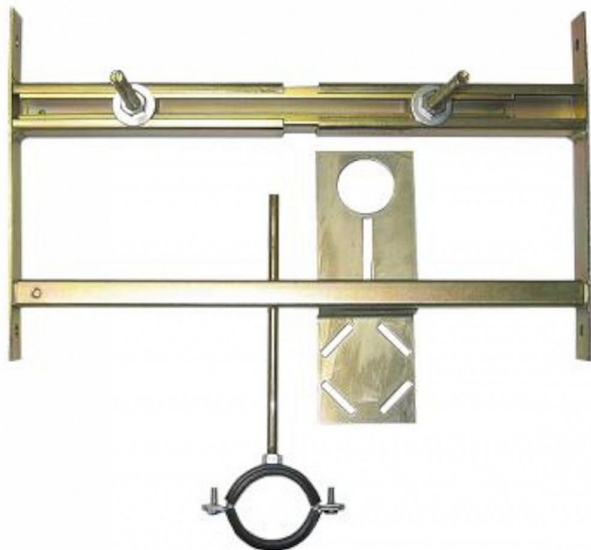

# SANELA SLR01L předstěnový rám

» Koupelny a WC » WC + sedátka + moduly » Moduly

Kód produktu 30650

**SKLADEM 2 KS!** Rám určený do sádrokartonových konstrukcí pro pisoár s radarovým splachovačem

Cena bez DPH 1 175,21 Kč