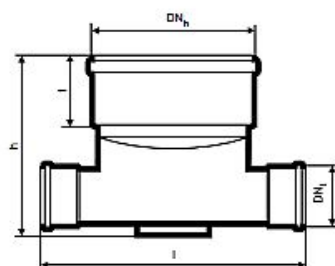

RV šachtové dno průchozí RVD-P 400/160 660020

» Instalátorský materiál » Revizní šachty

Kód produktu 6873

EAN 4052836600202

RVD-P šachtové dno DN400/160, 660020, černé

Dostupnost na hlavním skladě: skladem