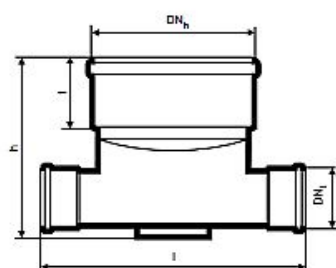

RV šachtové dno průchozí RVD-P 400/160 660020

» Instalátorský materiál » Revizní šachty

Kód produktu 6873

EAN 4052836600202

RVD-P šachtové dno DN400/160, 660020, černé

Dostupnost na hlavním skladě: skladem