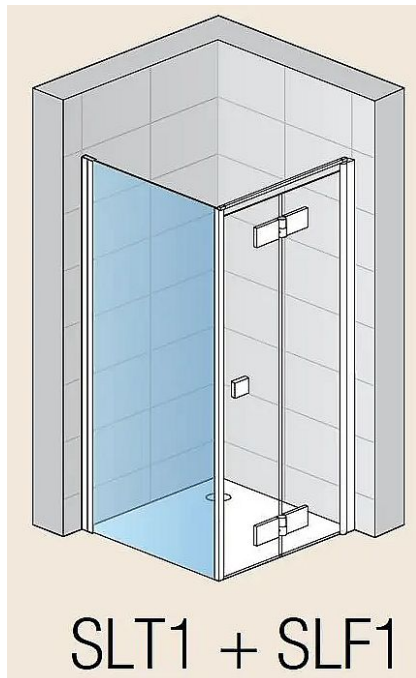

Ronal SWING SLT109005007 boční stěna, 90 cm - barva aluchrom, sklo číré

» Koupelny a WC » Sprchové kouty a dveře

Kód produktu

619142

Rozměry:

šířka 900 mm

výška 1950 mm

6 mm bezpečnostní sklo

stabilizační vzpěra

antiplaková úprava Aquaperle

V případě montáže na dlažbu je nutno vzít v úvahu rozdíl mezi nominální a fyzickou šířkou.

Dostupnost na hlavním skladě:

skladem

Parametry

Výrobce

Ronal