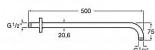

ROCA sanita Raindream 7.5B03.5.0C0.0 sprchové rameno 50cm

» Výprodej

Kód produktu 590258

EAN 8433290337440

Sprchové rameno nástěnné

Rozměry: 500x75 mm

Průměr trubky: 20 mm

Materiál: kov