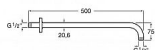

ROCA sanita Raindream 7.5B03.5.0C0.0 sprchové rameno 50cm

» Výprodej

Kód produktu 590258

EAN 8433290337440

Sprchové rameno nástěnné Rozměry: 500x75 mm Průměr trubky: 20 mm Materiál: kov Povrch: chrom lesk Instalace: nástěnná