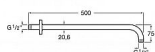

# ROCA sanita Raindream 7.5B03.5.0C0.0 sprchové rameno 50cm

» Výprodej

Kód produktu 590258

EAN 8433290337440

Sprchové rameno nástěnné

Rozměry: 500x75 mm

Průměr trubky: 20 mm

Materiál: kov