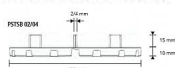

ROCA Progress PSTSB 02 terče

» Obklady a Dlažby » Roca - velkoformát

**BASE CON ALETTE
PSTSB 02 - 2 mm**

Kód produktu

42052

PROSUPPORT TUBE SLIM je systém modulárních podpěr pro vytvoření venkovní podlahy vyvýšené s variabilní výškou od 10 do 40 mm, složené ze dvou podstav o výšce 10 mm, nivelety o tloušťce 2 mm a protihlukové a protiskluzové kotouče. Díky své modularitě vám systém umožňuje vytvářet, počínaje od 10 mm, všechny výšky s intervalem 2 mm díky nivelátorům. balení: 120ks