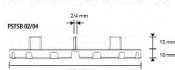

ROCA Progress PSTSB 02 terče

» Obklady a Dlažby » Roca - velkoformát

**BASE CON ALETTE
PSTSB 02 - 2 mm**

Kód produktu

42052

PROSUPPORT TUBE SLIM je systém modulárních podpěr pro vytvoření venkovní podlahy vyvýšené s variabilní výškou od 10 do 40 mm, složené ze dvou podstav o výšce 10 mm, nivelety o tloušťce 2 mm a protihlukové a protiskluzové kotouče. Díky své modularitě vám systém umožňuje vytvářet, počínaje od 10 mm, všechny výšky s intervalem 2 mm díky nivelátorům.