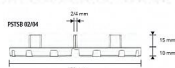

# ROCA Progress PSTSB 02 terče

» Obklady a Dlažby » Roca - velkoformát

**BASE CON ALETTE  
PSTSB 02 - 2 mm**

Kód produktu

42052

PROSUPPORT TUBE SLIM je systém modulárních podpěr pro vytvoření venkovní podlahy vyvýšené s variabilní výškou od 10 do 40 mm, složené ze dvou podstav o výšce 10 mm, nivelety o tloušťce 2 mm a protihlukové a protiskluzové kotouče. Díky své modularitě vám systém umožňuje vytvářet, počínaje od 10 mm, všechny výšky s intervalem 2 mm díky nivelátorům. balení: 120ks