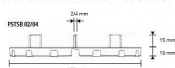

ROCA Progress PSTSB 02 terče

» Obklady a Dlažby » Roca - velkoformát

**BASE CON ALETTE
PSTSB 02 - 2 mm**

Kód produktu

42052

PROSUPPORT TUBE SLIM je systém modulárních podpěr pro vytvoření venkovní podlahy vyvýšené s variabilní výškou od 10 do 40 mm, složené ze dvou podstav o výšce 10 mm, nivelety o tloušťce 2 mm a protihlukové a protiskluzové kotouče. Díky své modularitě vám systém umožňuje vytvářet, počínaje od 10 mm, všechny výšky s intervalem 2 mm díky nivelátorům.