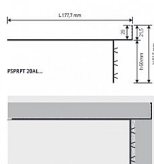

ROCA Progress PSPRPT 20AL ukončovací lišta ,barva antracit 2,7m

» Obklady a Dlažby » Roca - velkoformát

Kód produktu

42054

PROSUPPORT PROFIL je obvodový profil pro ochranu a konečnou úpravu vnější hrany zdvojených podlah z keramiky, dřeva a kompozitních materiálů. Profil je na svislé stěně opatřen šikmými rybinovými žebry, které umožňují ukotvení nálitky vhodnými lepidly. Profil je dostupný i ve verzi s 2 cm vysokou ozdobnou hranou.

Délka lišty: 2,7m

Dostupnost na hlavním skladě:

skladem

Parametry

Výrobce

Roca