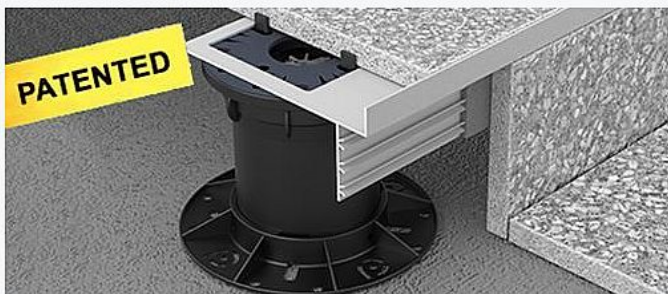

ROCA Progress PSPRPT 20AL ukončovací lišta ,barva antracit 2,7m

» Obklady a Dlažby » Roca - velkoformát

Kód produktu

42054

PROSUPPORT PROFIL je obvodový profil pro ochranu a konečnou úpravu vnější hrany zdvojených podlah z keramiky, dřeva a kompozitních materiálů. Profil je na svislé stěně opatřen šikmými rybinovými žebry, které umožňují ukotvení nálitky vhodnými lepidly. Profil je dostupný i ve verzi s 2 cm vysokou ozdobnou hranou. Délka lišty: 2,7m