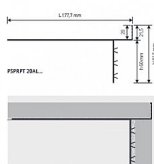

# ROCA Progress PSPRPT 20AL ukončovací lišta ,barva antracit 2,7m

» Obklady a Dlažby » Roca - velkoformát

Kód produktu

42054

PROSUPPORT PROFIL je obvodový profil pro ochranu a konečnou úpravu vnější hrany zdvojených podlah z keramiky, dřeva a kompozitních materiálů. Profil je na svislé stěně opatřen šikmými rybinovými žebry, které umožňují ukotvení nálitky vhodnými lepidly. Profil je dostupný i ve verzi s 2 cm vysokou ozdobnou hranou. Délka lišty: 2,7m