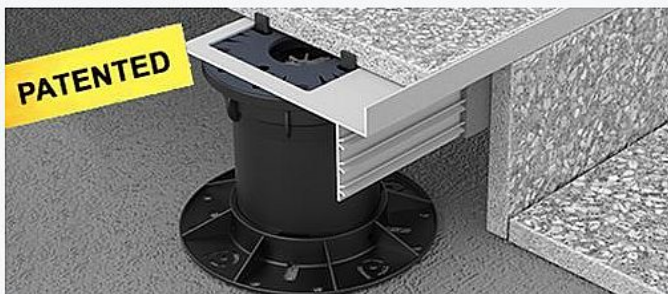

# ROCA Progress PSPRPT 20AL ukončovací lišta ,barva antracit 2,7m

» Obklady a Dlažby » Roca - velkoformát

Kód produktu

42054

PROSUPPORT PROFIL je obvodový profil pro ochranu a konečnou úpravu vnější hrany zdvojených podlah z keramiky, dřeva a kompozitních materiálů. Profil je na svislé stěně opatřen šikmými rybinovými žebry, které umožňují ukotvení nálitky vhodnými lepidly. Profil je dostupný i ve verzi s 2 cm vysokou ozdobnou hranou. Délka lišty: 2,7m