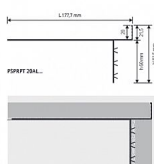

ROCA Progress PSPRPT 20AL ukončovací lišta ,barva antracit 2,7m

» Obklady a Dlažby » Roca - velkoformát

Kód produktu

42054

PROSUPPORT PROFIL je obvodový profil pro ochranu a konečnou úpravu vnější hrany zdvojených podlah z keramiky, dřeva a kompozitních materiálů. Profil je na svislé stěně opatřen šikmými rybinovými žebry, které umožňují ukotvení nálitky vhodnými lepidly. Profil je dostupný i ve verzi s 2 cm vysokou ozdobnou hranou. Délka lišty: 2,7m