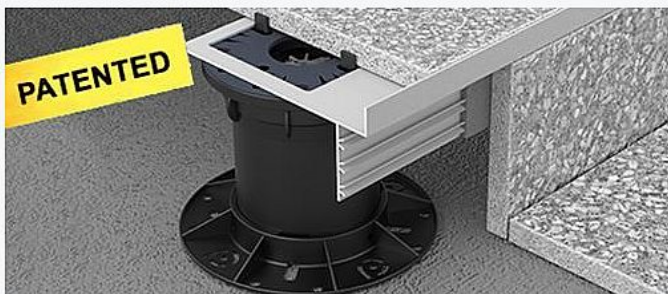

ROCA Progress PSPRPT 20AL ukončovací lišta ,barva antracit 2,7m

» Obklady a Dlažby » Roca - velkoformát

Kód produktu

42054

PROSUPPORT PROFIL je obvodový profil pro ochranu a konečnou úpravu vnější hrany zdvojených podlah z keramiky, dřeva a kompozitních materiálů. Profil je na svislé stěně opatřen šikmými rybinovými žebry, které umožňují ukotvení nálitky vhodnými lepidly. Profil je dostupný i ve verzi s 2 cm vysokou ozdobnou hranou.

Délka lišty: 2,7m

Dostupnost na hlavním skladě:

skladem

Parametry

Výrobce

Roca