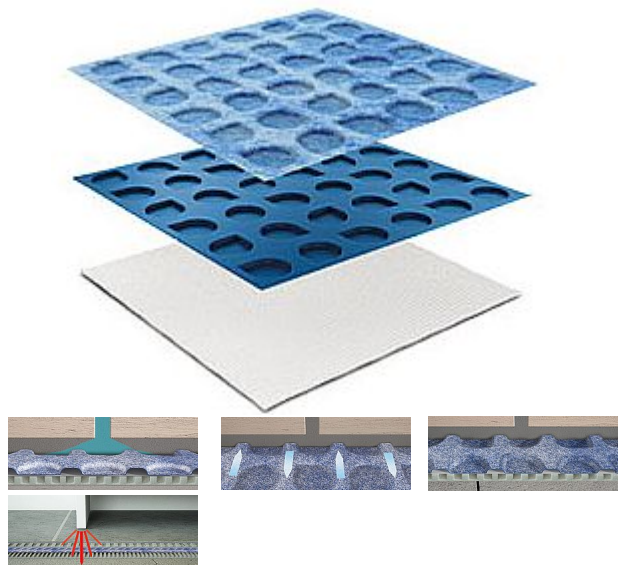

ROCA Progress PDES 3530/EN separační membrána, role 30m, šíře 1m

» Koupelny a WC » Příslušenství

Kód produktu

590971

EAN

8031893203904

PRODESO je membrána z nízkohustotního polyetylenu opatřená kruhovými dutinami a potažená na obou stranách netkaným polypropylenem tepelně svařovaným, který zajišťuje přilnavost k podpěře a ukotvení podlahy. Jedná se o separační a hydroizolační membránu na problematické podklady, balkony, terasy a vodorovné plochy libovolné velikosti bez dilatačních spár v potěru před pokládkou keramiky a přírodního kamene. ODPOJOVACÍ A HYDROIZOLAČNÍ MEMBRÁNA kombinovaná s látkou Tloušťka H: 3 mm