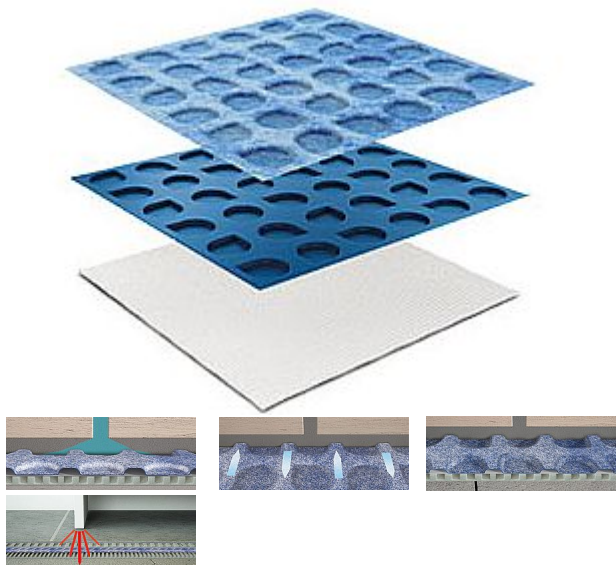

ROCA Progress PDES 3530/EN separační membrána, role 30m, šíře 1m

» Koupelny » Příslušenství

Kód produktu

590971

EAN

8031893203904

PRODESO je membrána z nízkohustotního polyetylenu opatřená kruhovými dutinami a potažená na obou stranách netkaným polypropylenem tepelně svařovaným, který zajišťuje přilnavost k podpěře a ukotvení podlahy. Jedná se o separační a hydroizolační membránu na problematické podklady, balkony, terasy a vodorovné plochy libovolné velikosti bez dilatačních spár v potěru před pokládkou keramiky a přírodního kamene. ODPOJOVACÍ A HYDROIZOLAČNÍ MEMBRÁNA kombinovaná s látkou Tloušťka H: 3 mm