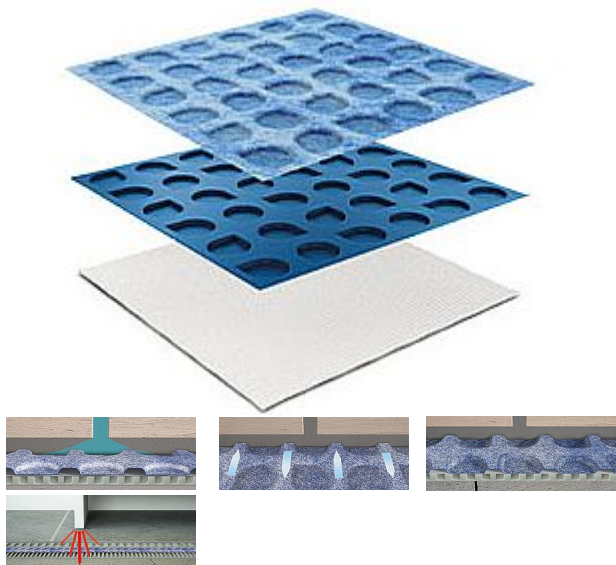

ROCA Progress PDES 3530/EN separační membrána, role 30m, šíře 1m

» Koupelny a WC » Příslušenství

Kód produktu

590971

EAN

8031893203904

PRODESO je membrána z nízkohustotního polyetylenu opatřená kruhovými dutinami a potažená na obou stranách netkaným polypropylenem tepelně svařovaným, který zajišťuje přilnavost k podpěře a ukotvení podlahy. Jedná se o separační a hydroizolační membránu na problematické podklady, balkony, terasy a vodorovné plochy libovolné velikosti bez dilatačních spár v potěru před pokládkou keramiky a přírodního kamene. ODPOJOVACÍ A HYDROIZOLAČNÍ MEMBRÁNA kombinovaná s látkou Tloušťka H: 3 mm