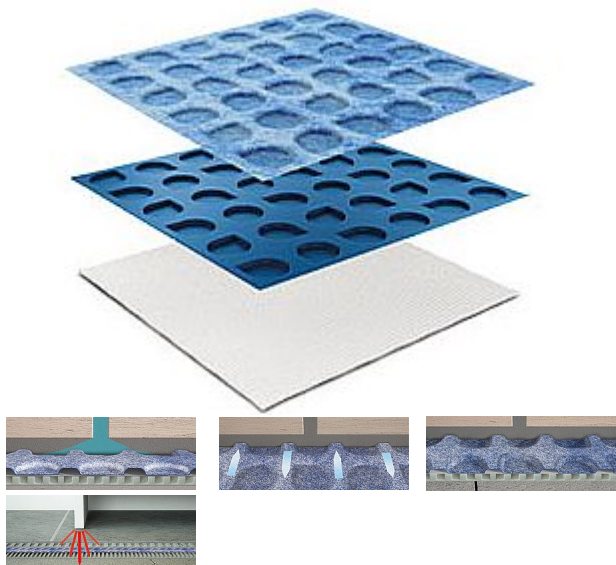

# ROCA Progress PDES 3530/EN separační membrána, role 30m, šíře 1m

» Koupelny a WC » Příslušenství

Kód produktu

590971

EAN

8031893203904

PRODESO je membrána z nízkohustotního polyetylenu opatřená kruhovými dutinami a potažená na obou stranách netkaným polypropylenem tepelně svařovaným, který zajišťuje přilnavost k podpěře a ukotvení podlahy. Jedná se o separační a hydroizolační membránu na problematické podklady, balkony, terasy a vodorovné plochy libovolné velikosti bez dilatačních spár v potěru před pokládkou keramiky a přírodního kamene. ODPOJOVACÍ A HYDROIZOLAČNÍ MEMBRÁNA kombinovaná s látkou Tloušťka H: 3 mm