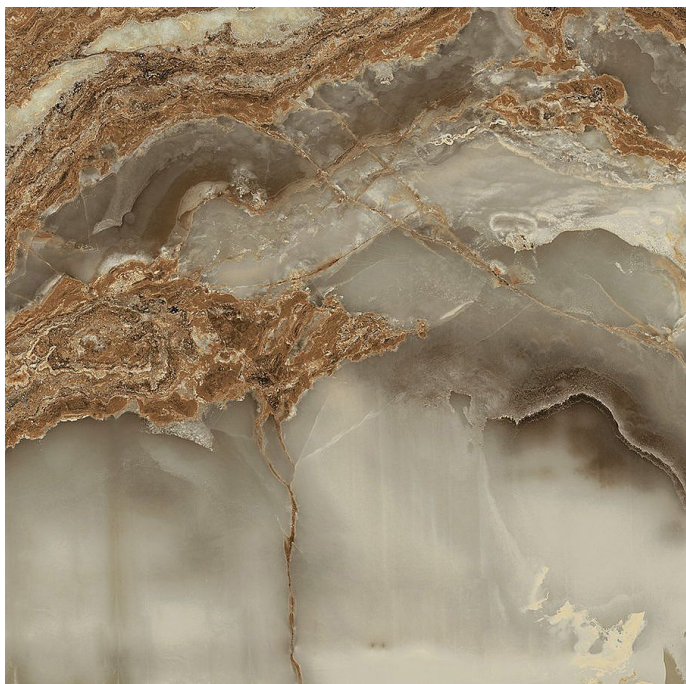

RIYADH dlažba Jade 60x60 (1,08m²), RIY001

» Obklady a Dlažby

Kód produktu 610896

EAN 8433019248903

Dostupnost na hlavním skladě: skladem