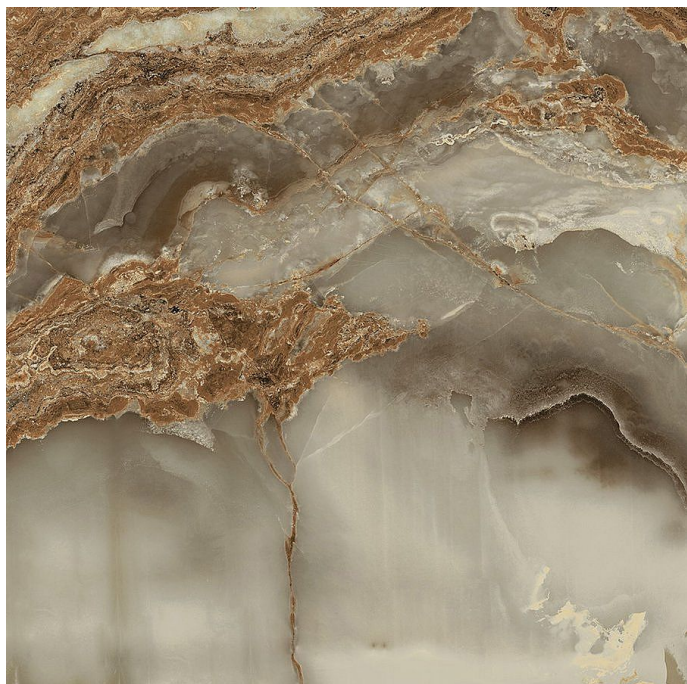

RIYADH dlažba Jade 60x60 (1,08m²), RIY001

» Obklady a Dlažby

Kód produktu 610896

EAN 8433019248903

Dostupnost na hlavním skladě: skladem