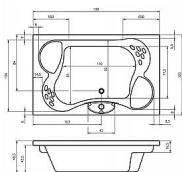

Riho Thermae Claudia vana 190x120 bílá, chrom B150002005

» Koupelny a WC » Vany

Kód produktu 39380

Masážní vana RIHO CLAUDIA Velikost: 190x120 cm objem:
200 l kod: B150002005 (starý BZ42)

Dostupnost na hlavním skladě: skladem

Parametry

Výrobce Riho