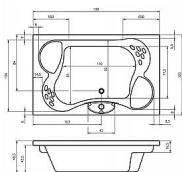

Riho Thermae Claudia vana 190x120 bílá, chrom B150002005

» Koupelny a WC » Vany

Kód produktu 39380

Masážní vana RIHO CLAUDIA Velikost: 190x120 cm objem:
200 l kod: B150002005 (starý BZ42)

Cena bez DPH 107 412,40 Kč