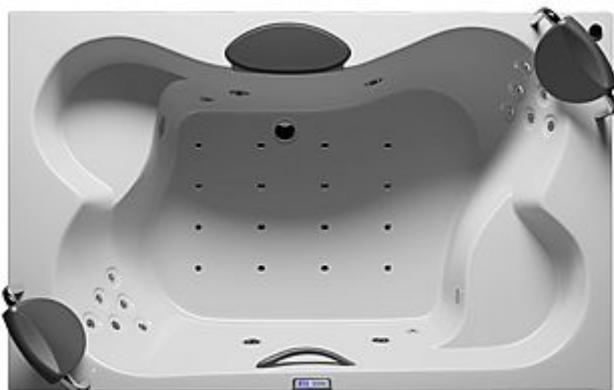

Riho Thermae Claudia vana 190x120 bílá, chrom B150002005

» Koupelny a WC » Vany

Kód produktu 39380

Masážní vana RIHO CLAUDIA Velikost: 190x120 cm objem:
200 l kod: B150002005 (starý BZ42)

Cena bez DPH 107 412,40 Kč