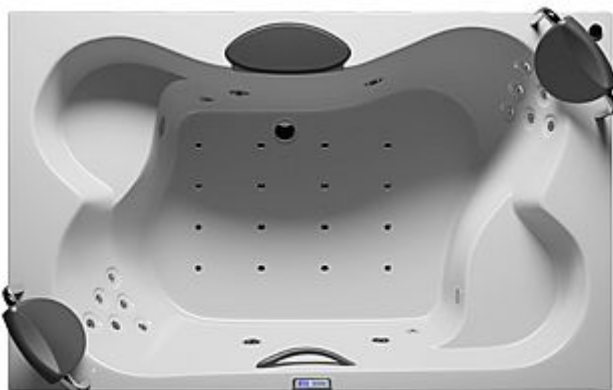

Riho Thermae Claudia vana 190x120 bílá, chrom B150002005

» Koupelny a WC » Vany

Kód produktu 39380

Masážní vana RIHO CLAUDIA Velikost: 190x120 cm objem:
200 l kod: B150002005 (starý BZ42)

Dostupnost na hlavním skladě: skladem