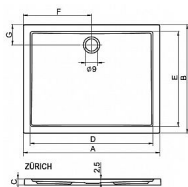

# Riho SV ZÜRICH 250 sprchová vanička čtverec 90x90x4 /D001007005/

» Koupelny a WC » Sprchové vaničky

Kód produktu 18330

EAN 8714148328774

Sprchové vaničky ZÜRICH jsou v provedení bez podpěr a panelu.

Vaničky ZÜRICH jsou konstruovány tak, že je možno je instalovat přímo na podlahu.