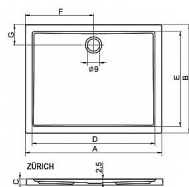

Riho SV ZÜRICH 250 sprchová vanička čtverec 90x90x4 /D001007005/

» Koupelny a WC » Sprchové vaničky

Kód produktu 18330

EAN 8714148328774

Sprchové vaničky ZÜRICH jsou v provedení bez podpěr a panelu.

Vaničky ZÜRICH jsou konstruovány tak, že je možno je instalovat přímo na podlahu.

Standardně dodáváno bez sifonu.

Dostupnost na hlavním skladě: skladem

Parametry

Výrobce Riho