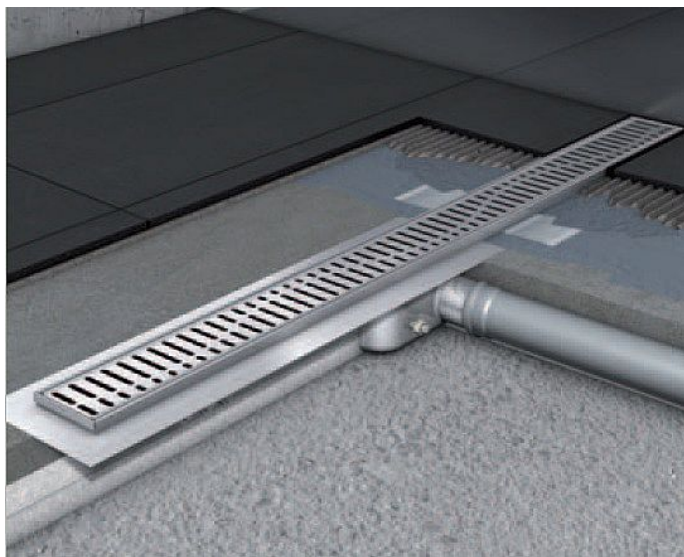

Riho podlahový žlab AD04078511600 /207176/

» Koupelny a WC » Sifony, vpusti, lapače, podlahové žlaby, napouštěcí/vypouštěcí ventily

Kód produktu 32599

EAN 8714148480762

Nerezové žlaby řady C - Liniové odvody s horizontální přírubou

- délka bez příruby 785 mm
- instalační výška 92 mm
- šířka žlabu bez příruby 70 mm

- 50mm PU (PU = pachová uzávěra)
- horizontální příruba

Nerezové podlahové žlaby řady C jsou charakterizovány moderním designem a dokonalou funkcí. Základem je nerez ocel o vysoké kvalitě, která se používá pro výrobu samotného sprchového žlabu, vpustí a roštu dle evropských norem.

Povrchová úprava nerezových roštů je prováděna kartáčováním do hedvábného lesku.

Vnější část zápachové uzávěry je vyrobena z nerez oceli a vnitřní část je vyrobena z polypropylenu

Podlahový žlab bez roštu (rošt se dokupuje zvlášť)