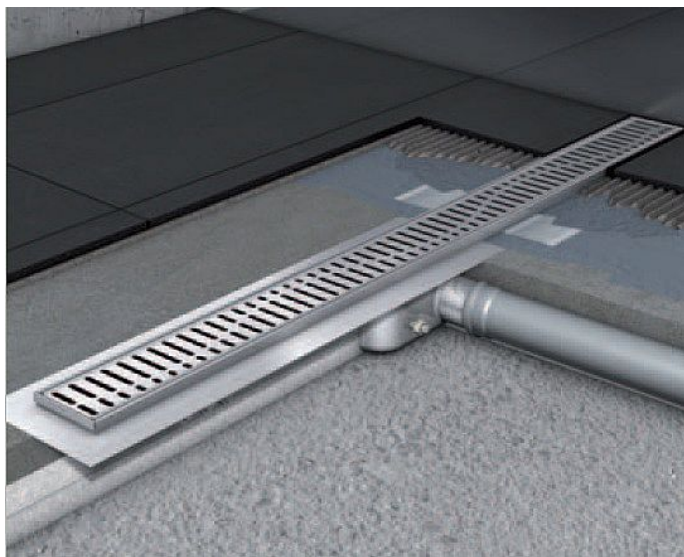

# Riho podlahový žlab AD04078511600 /207176/

» Koupelny a WC » Sifony, vpusti, lapače, podlahové žlaby, napouštěcí/vypouštěcí ventily

Kód produktu 32599

EAN 8714148480762

Nerezové žlaby řady C - Liniové odvody s horizontální přírubou - délka bez příruby 785 mm - instalační výška 92 mm - šířka žlabu bez příruby 70 mm - 50mm PU (PU = pachová uzávěra) - horizontální příruba Nerezové podlahové žlaby řady C jsou charakterizovány moderním designem a dokonalou funkcí. Základem je nerez ocel o vysoké kvalitě, která se používá pro výrobu samotného sprchového žlabu, vpustí a roštu dle evropských norem. Povrchová úprava nerezových roštů je prováděna kartáč