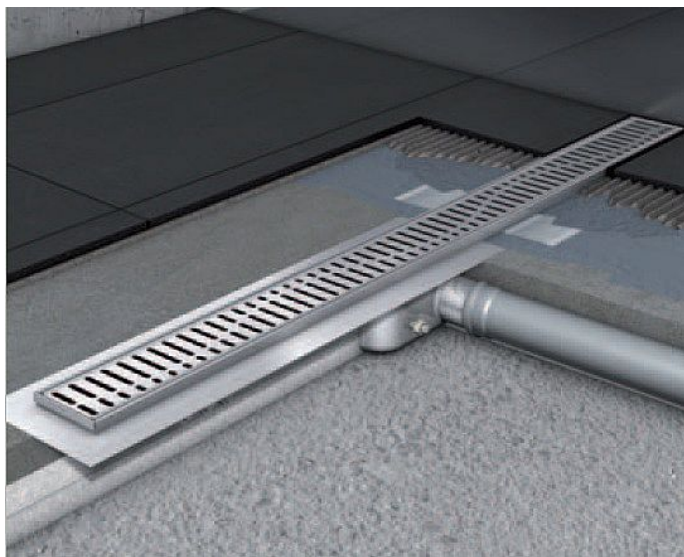

# Riho podlahový žlab AD04078511600 /207176/

» Koupelny a WC » Sifony, vpusti, lapače, podlahové žlaby, napouštěcí/vypouštěcí ventily

Kód produktu 32599

EAN 8714148480762

Nerezové žlaby řady C - Liniové odvody s horizontální přírubou

- délka bez příruby 785 mm
- instalační výška 92 mm
- šířka žlabu bez příruby 70 mm

- 50mm PU (PU = pachová uzávěra)
- horizontální příruba

Nerezové podlahové žlaby řady C jsou charakterizovány moderním designem a dokonalou funkcí. Základem je nerez ocel o vysoké kvalitě, která se používá pro výrobu samotného sprchového žlabu, vpustí a roštu dle evropských norem.

Povrchová úprava nerezových roštů je prováděna kartáčováním do hedvábného lesku.

Vnější část zápachové uzávěry je vyrobena z nerez oceli a vnitřní část je vyrobena z polypropylenu

Podlahový žlab bez roštu ( rošt se dokupuje zvlášť )