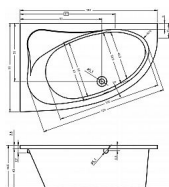

Riho Lyra vana 140x90P B019001005 (BA65)

» Koupelny a WC » Vany

Kód produktu 34810

EAN 8714148313299

velikost 140x90 cm
objem 200l

Instalační výška 58-64 cm
Panel není možné použít se systémem Bliss.

Vestavěná vana, bílý akrylát s vysokým leskem,
asymetrický design, odvodnění na vstupní straně.
K dispozici také s vířivými systémy: Air, Flow, Joy nebo Bliss