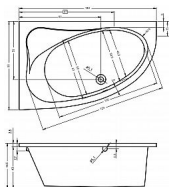

# Riho Lyra vana 140x90P B019001005 (BA65)

» Koupelny a WC » Vany

Kód produktu 34810

EAN 8714148313299

velikost 140x90 cm objem 200l Instalační výška 58-64 cm  
Panel není možné použít se systémem Bliss. Vestavěná  
vana, bílý akrylát s vysokým leskem, asymetrický design,  
odvodnění na vstupní straně. K dispozici také s vířivými  
systémy: Air, Flow, Joy nebo Bliss .