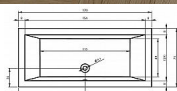

Riho Lugo Plug & Play Corner vana 170x75cm B132015005

» Koupelny a WC » Vany

Kód produktu 40804

EAN 8714148594537

velikost 170x75 cm objem 250 l Vana se sníženým okrajem Součástí vany jsou podpěry Vana Plug & Play, bílý akrylát s vysokým leskem, obdélníková s elegantním vnitřním tvarem, boční odtok. Dlouhá a krátká strana této vany je opatřena bezešvými, trvale lepenými panely, přizpůsobenými akrylátovému materiálu vany. Rámování s panely již není nutností. Polo volně stojící vana s moderním svěžím vzhledem a výškou 62 cm. Systémy Whirlpool nejsou kompatibilní s Plug & Play.

Cena bez DPH 23 647,11 Kč

Cena s DPH 28 613,00 Kč

Dostupnost na hlavním skladě: skladem