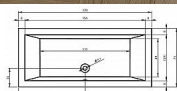

Riho Lugo Plug & Play Corner vana 170x75cm B132015005

» Koupelny a WC » Vany

Kód produktu 40804

EAN 8714148594537

velikost 170x75 cm
objem 250 l

Vana se sníženým okrajem
Součástí vany jsou podpěry

Vana Plug & Play, bílý akrylát s vysokým leskem, obdélníková s elegantním vnitřním tvarem, boční odtok. Dlouhá a krátká strana této vany je opatřena bezešvými, trvale lepenými panely, přizpůsobenými akrylátovému materiálu vany. Rámování s panely již není nutností. Polo volně stojící vana s moderním svěžím vzhledem a výškou 62 cm. Systémy Whirlpool nejsou kompatibilní s Plug & Play.

Dostupnost na hlavním skladě:

skladem

Parametry

Výrobce

Riho