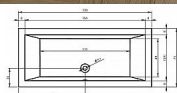

Riho Lugo Plug & Play Corner vana 170x75cm B132015005

» Koupelny a WC » Vany

Kód produktu 40804

EAN 8714148594537

velikost 170x75 cm
objem 250 l

Vana se sníženým okrajem
Součástí vany jsou podpěry

Vana Plug & Play, bílý akrylát s vysokým leskem, obdélníková s elegantním vnitřním tvarem, boční odtok. Dlouhá a krátká strana této vany je opatřena bezešvými, trvale lepenými panely, přizpůsobenými akrylátovému materiálu vany. Rámování s panely již není nutností. Polo volně stojící vana s moderním svěžím vzhledem a výškou 62 cm. Systémy Whirlpool nejsou kompatibilní s Plug & Play.

Dostupnost na hlavním skladě:

skladem

Parametry

Výrobce

Riho