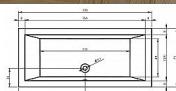

Riho Lugo Plug & Play Corner vana 170x75cm B132015005

» Koupelny a WC » Vany

Kód produktu 40804

EAN 8714148594537

velikost 170x75 cm
objem 250 l

Vana se sníženým okrajem
Součástí vany jsou podpěry

Vana Plug & Play, bílý akrylát s vysokým leskem, obdélníková s elegantním vnitřním tvarem, boční odtok. Dlouhá a krátká strana této vany je opatřena bezešvými, trvale lepenými panely, přizpůsobenými akrylátovému materiálu vany. Rámování s panely již není nutností. Polo volně stojící vana s moderním svěžím vzhledem a výškou 62 cm. Systémy Whirlpool nejsou kompatibilní s Plug & Play.

Dostupnost na hlavním skladě:

skladem

Parametry

Výrobce

Riho