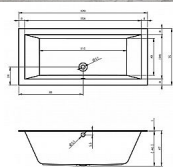

Riho Lugo Plug & Play Back2Wall vana 170x75cm B132019005

» Koupelny » Vany

Kód produktu 40805

EAN 8720702230391

velikost 170x75 cm objem 250 l Vana se sníženým okrajem Součástí vany jsou podpěry S integrovanými čelními a bočními pevnými akrylátovými panely s pevným, neviditelným spojem.