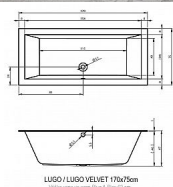

# Riho Lugo Plug & Play Back2Wall vana 170x75cm B132019005

» Koupelny a WC » Vany

Kód produktu 40805

EAN 8720702230391

velikost 170x75 cm  
objem 250 l

Vana se sníženým okrajem  
Součástí vany jsou podpěry

S integrovanými čelními a bočními pevnými akrylátovými panely s pevným, neviditelným spojem.

Dostupnost na hlavním skladě: skladem