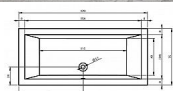

Riho Lugo Plug & Play Back2Wall vana 170x75cm B132019005

» Koupelny a WC » Vany

Kód produktu 40805

EAN 8720702230391

velikost 170x75 cm
objem 250 l

Vana se sníženým okrajem
Součástí vany jsou podpěry

S integrovanými čelními a bočními pevnými akrylátovými panely s pevným, neviditelným spojem.

Dostupnost na hlavním skladě: skladem

Parametry

Výrobce Riho