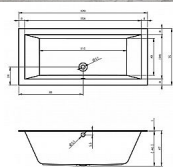

Riho Lugo Plug & Play Back2Wall vana 170x75cm B132019005

» Koupelny a WC » Vany

Kód produktu 40805

EAN 8720702230391

velikost 170x75 cm objem 250 l Vana se sníženým okrajem Součástí vany jsou podpěry S integrovanými čelními a bočními pevnými akrylátovými panely s pevným, neviditelným spojem.