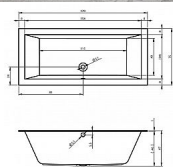

Riho Lugo Plug & Play Back2Wall vana 170x75cm B132019005

» Koupelny a WC » Vany

Kód produktu 40805

EAN 8720702230391

velikost 170x75 cm
objem 250 l

Vana se sníženým okrajem
Součástí vany jsou podpěry

S integrovanými čelními a bočními pevnými akrylátovými panely s pevným, neviditelným spojem.